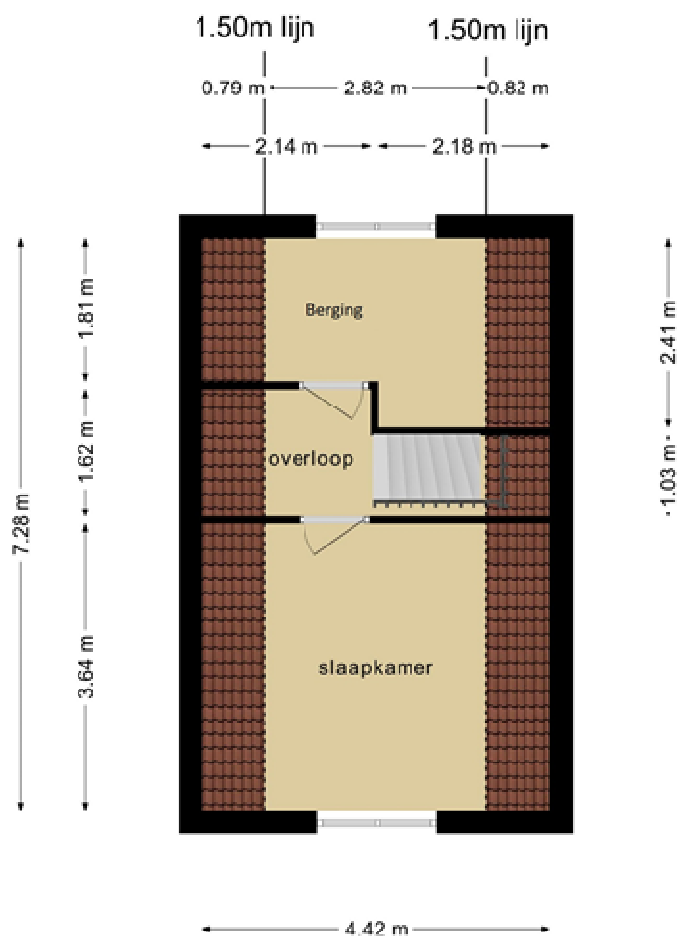

Plattegrond verdieping

Deze plattegronden zijn opgemaakt voor indicatieve doeleinden.
Hieraan kunnen geen rechten worden ontleend.