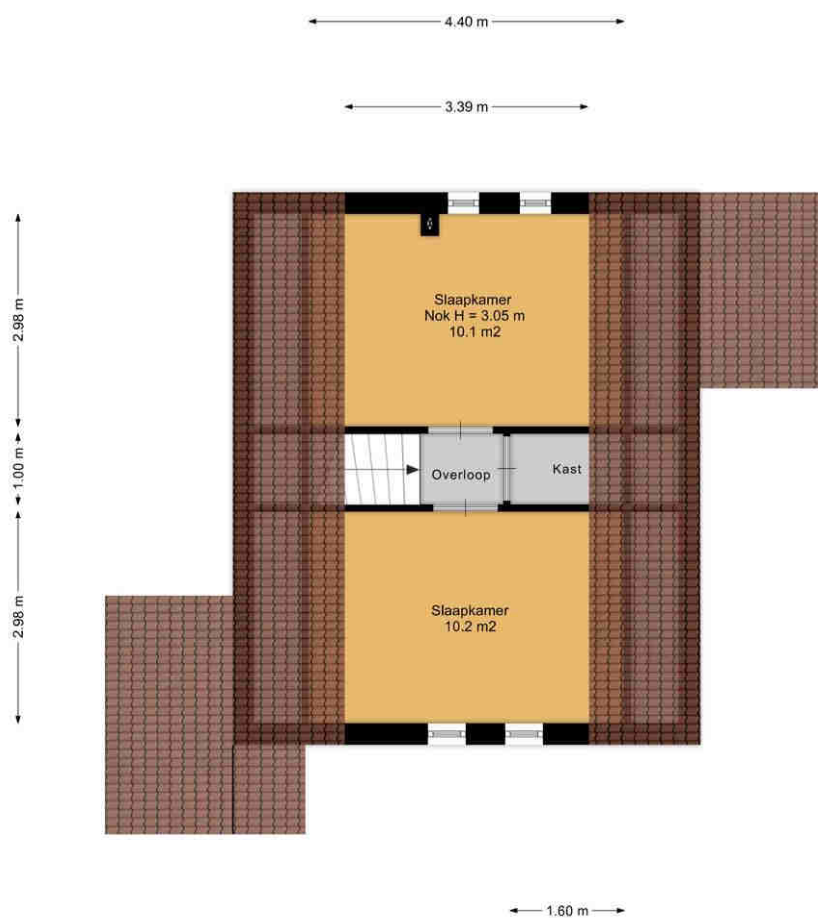

Plattegrond verdieping

Aan de plattegronden kunnen geen rechten worden ontleend.
www.proland.nl