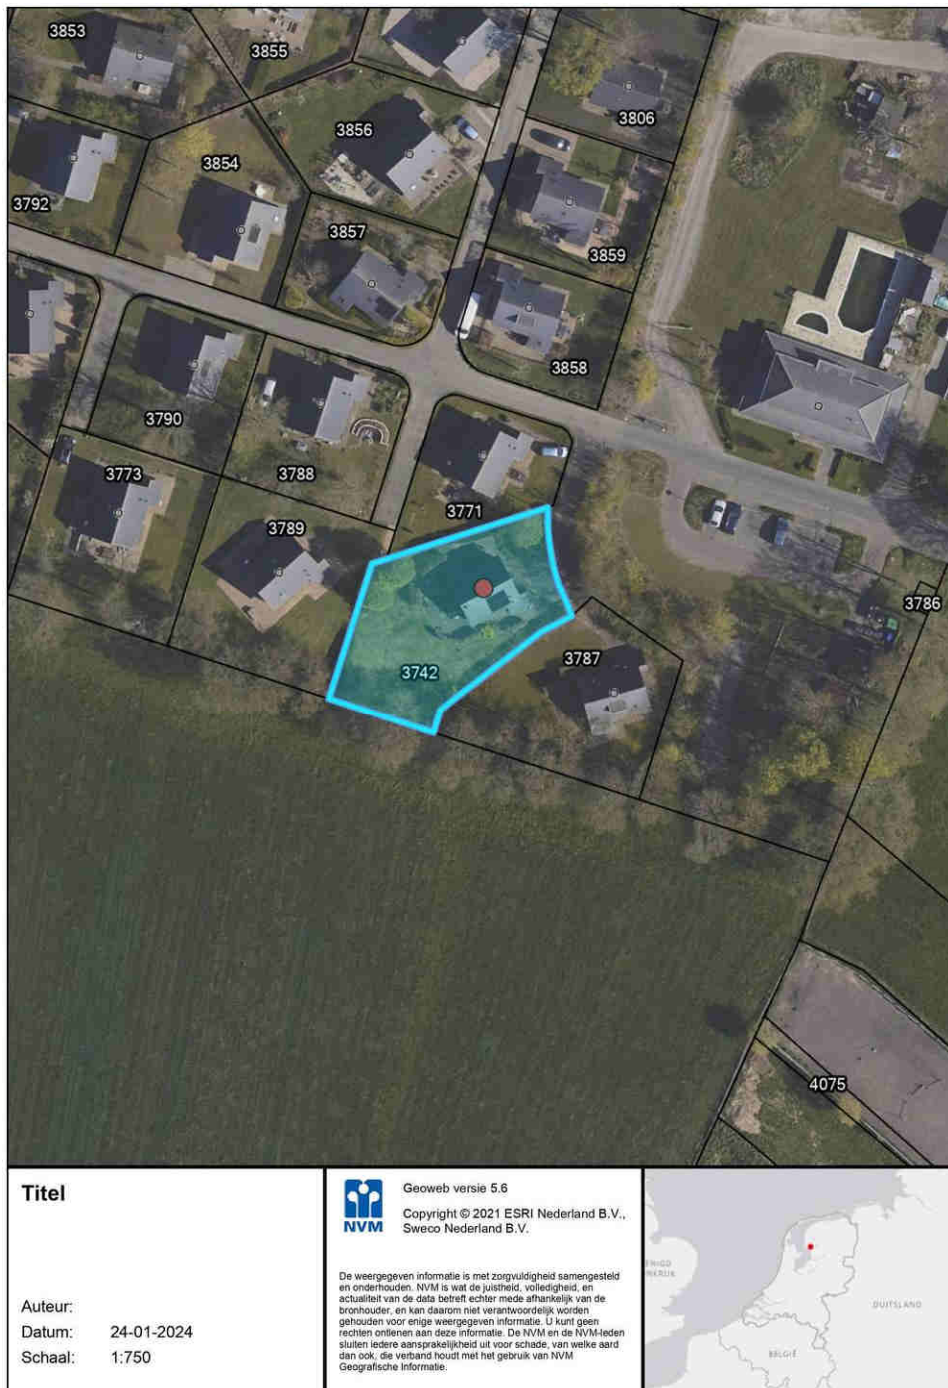

Kadastrale kaart